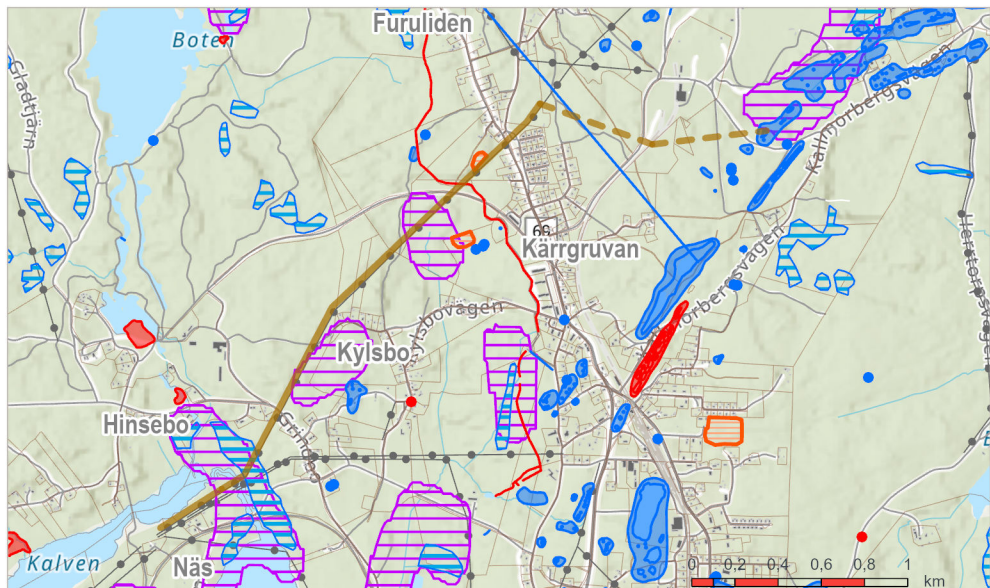

Teckenförklaring

- Sträckningsalternativ A
- Sträckningsalternativ B
- - - Flexibelt sträckningsalternativ

Teckenförklaring

— Sträckningsalternativ A

- - Flexibelt sträckningsalternativ

▨ Våtmarksinventeringen

▨ Sumpskogar

▨ Naturvärde

● Fornlämning

● Övrig kulturhistorisk lämning

Teckenförklaring

— Sträckningsalternativ B

- - Flexibelt sträckningsalternativ

▨ Våtmarksinventeringen