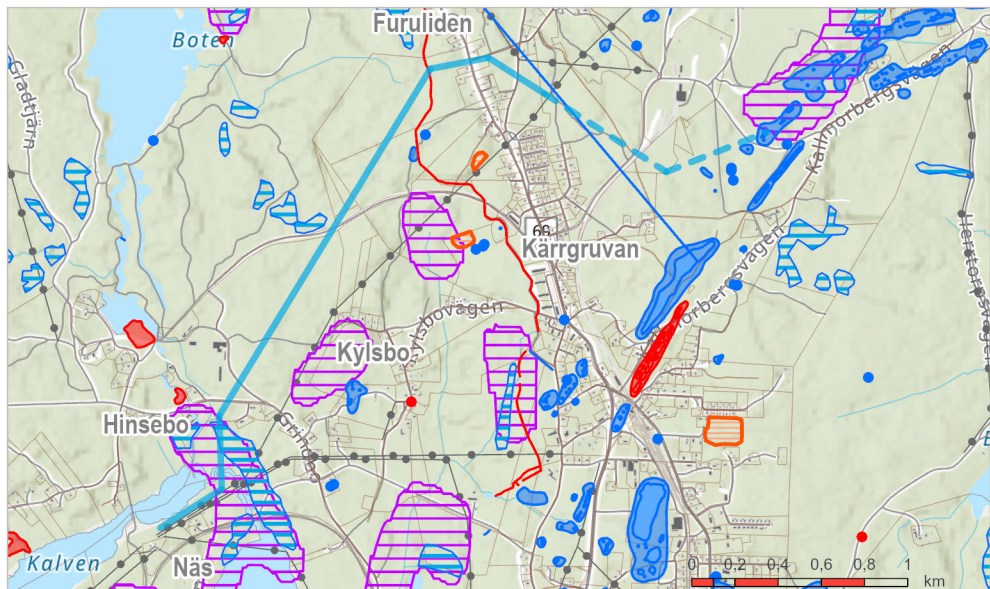

Teckenförklaring

- Sträckningsalternativ A
- Sträckningsalternativ B
- - - Flexibelt sträckningsalternativ

Teckenförklaring

— Sträckningsalternativ A

- - Flexibelt sträckningsalternativ

▨ Våtmarksinventeringen

▨ Sumpskogar

▨ Naturvärde

● Fornlämning

● Övrig kulturhistorisk lämning

Teckenförklaring

— Sträckningsalternativ B

- - Flexibelt sträckningsalternativ

▨ Våtmarksinventeringen