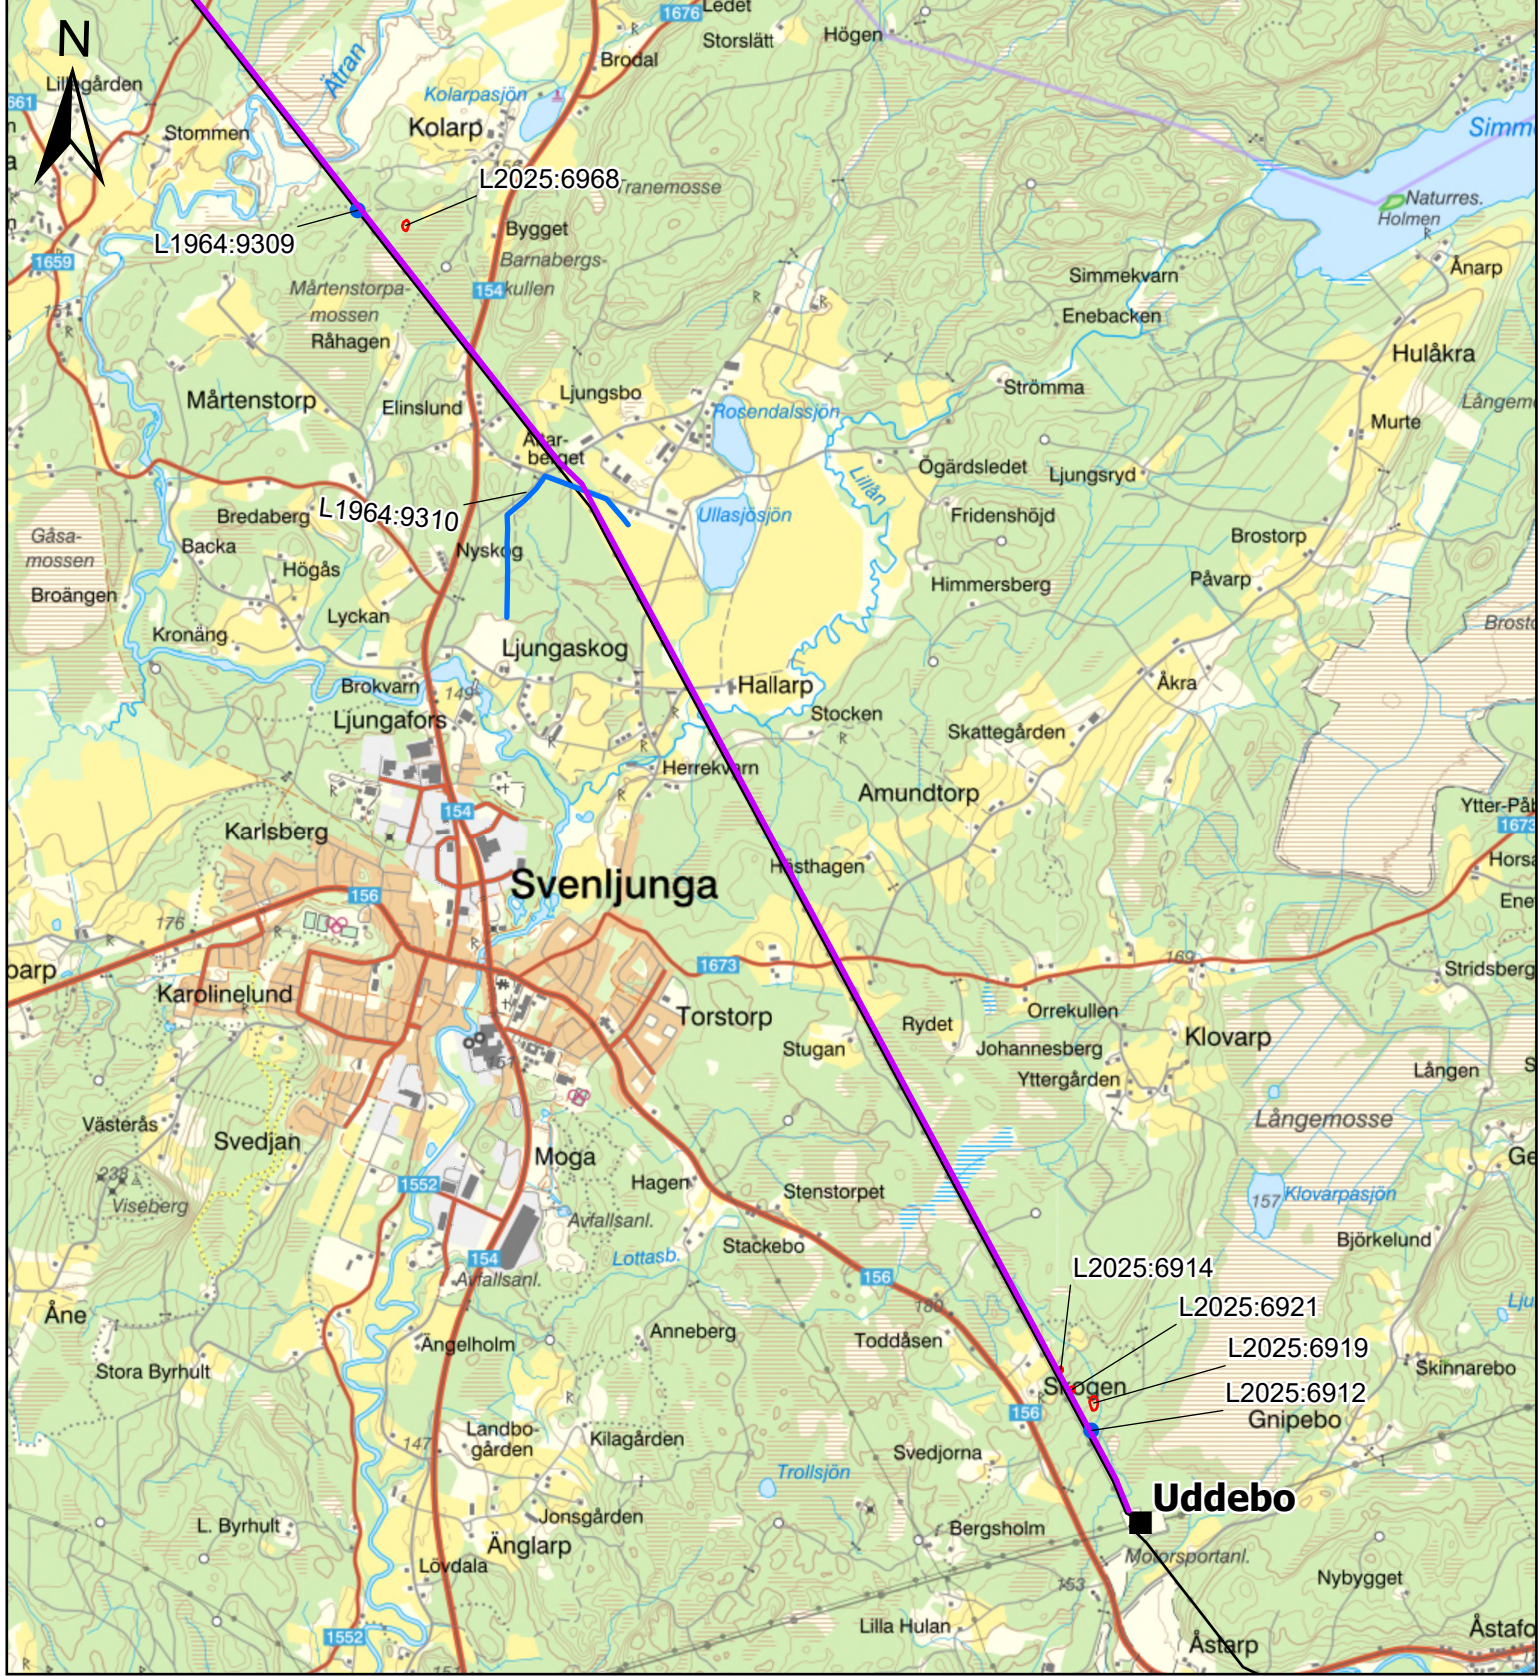

## Bilaga Kulturmiljö

Karta: 1 av 2  
 Av: Anton  
 Bondesson  
 SWEREF99 TM  
 Datum: 2026-02-27

## Teckenförklaring

- |                 |                          |                                |                               |
|-----------------|--------------------------|--------------------------------|-------------------------------|
| ■               | Station                  | <b>Forn- och kulturlämning</b> |                               |
| — (purple)      | Huvudalternativet        | ● (red)                        | Fornlämning                   |
| — (yellow)      | Alternativ delsträckning | ● (blue)                       | Övrig kulturhistorisk lämning |
| — (black)       | Befintlig ledning OL5 S7 | — (blue)                       | Övrig kulturhistorisk lämning |
| □ (grey)        | Nya stationsområden      | — (red dotted)                 | Fornlämning                   |
| — (orange)      | Riksintresse             |                                |                               |
| — (orange wavy) | Kulturmiljövård          |                                |                               |

**Bilaga  
Kulturmiljö**

Karta: 1 av 2  
 Av: Anton  
 Bondesson  
 SWEREF99 TM  
 Datum: 2026-02-27

**Teckenförklaring**

- Station
- Huvudalternativet
- Alternativ delsträckning
- Befintlig ledning OL5 S7
- Nya stationsområden
- Övrig kulturhistorisk lämning
- Övrig kulturhistorisk lämning
- ▤ Fornlämning